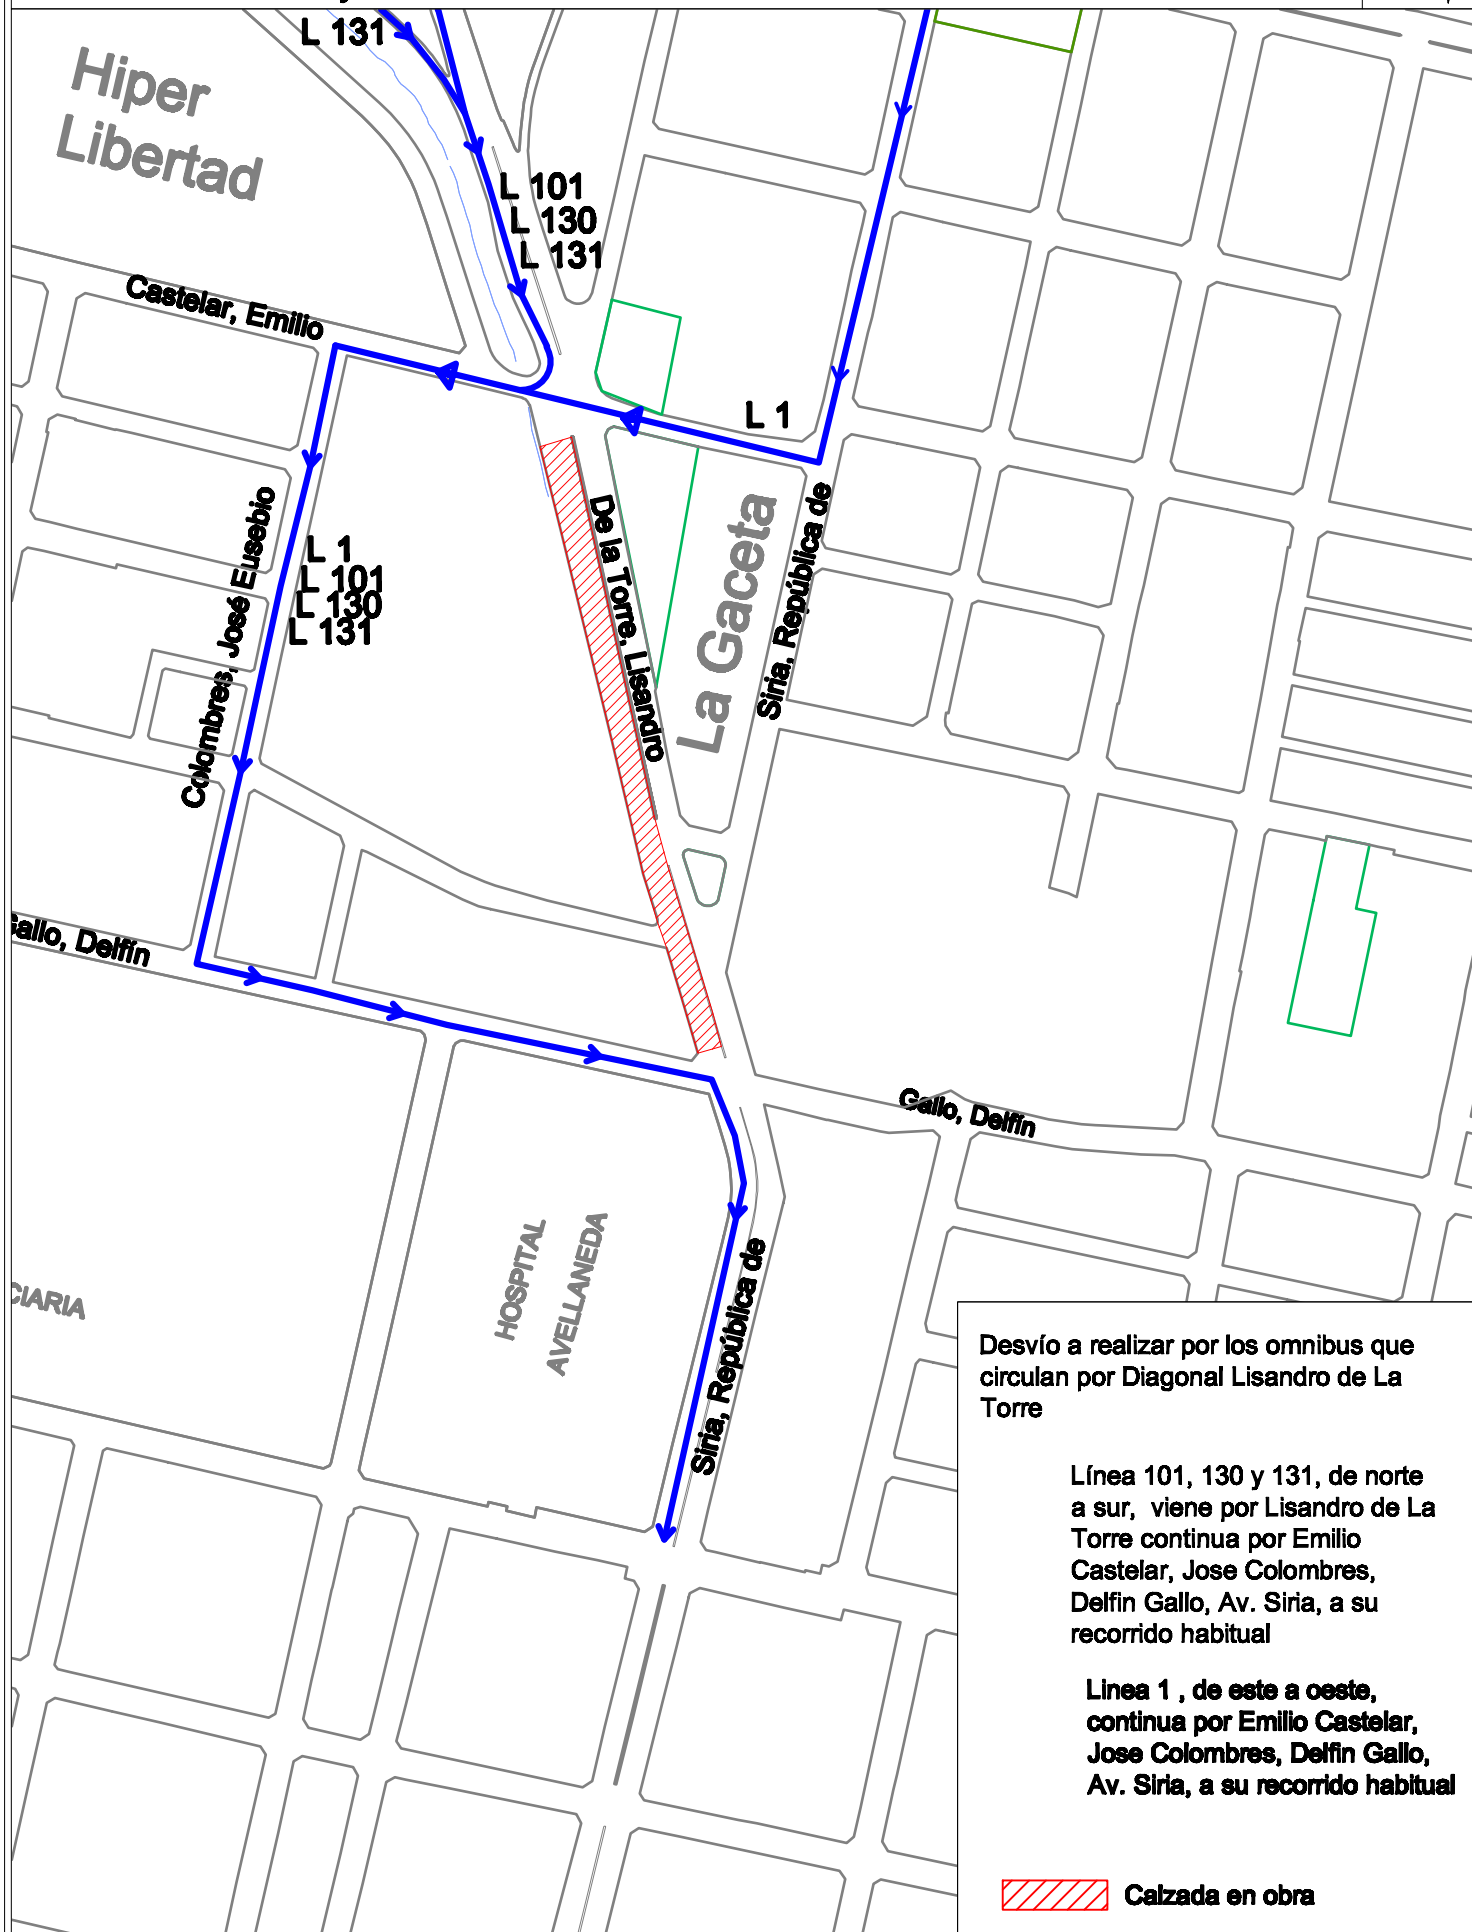

# Desvío de omnibus por obras en Diagonal Lisandro de La torre entre Emilio Castelar y Delfin Gallo, sobre calzada Oeste

Desvío a realizar por los omnibus que circulan por Diagonal Lisandro de La Torre

Línea 101, 130 y 131, de norte a sur, viene por Lisandro de La Torre continua por Emilio Castelar, Jose Colombres, Delfin Gallo, Av. Siria, a su recorrido habitual

Línea 1, de este a oeste, continua por Emilio Castelar, Jose Colombres, Delfin Gallo, Av. Siria, a su recorrido habitual

 Calzada en obra