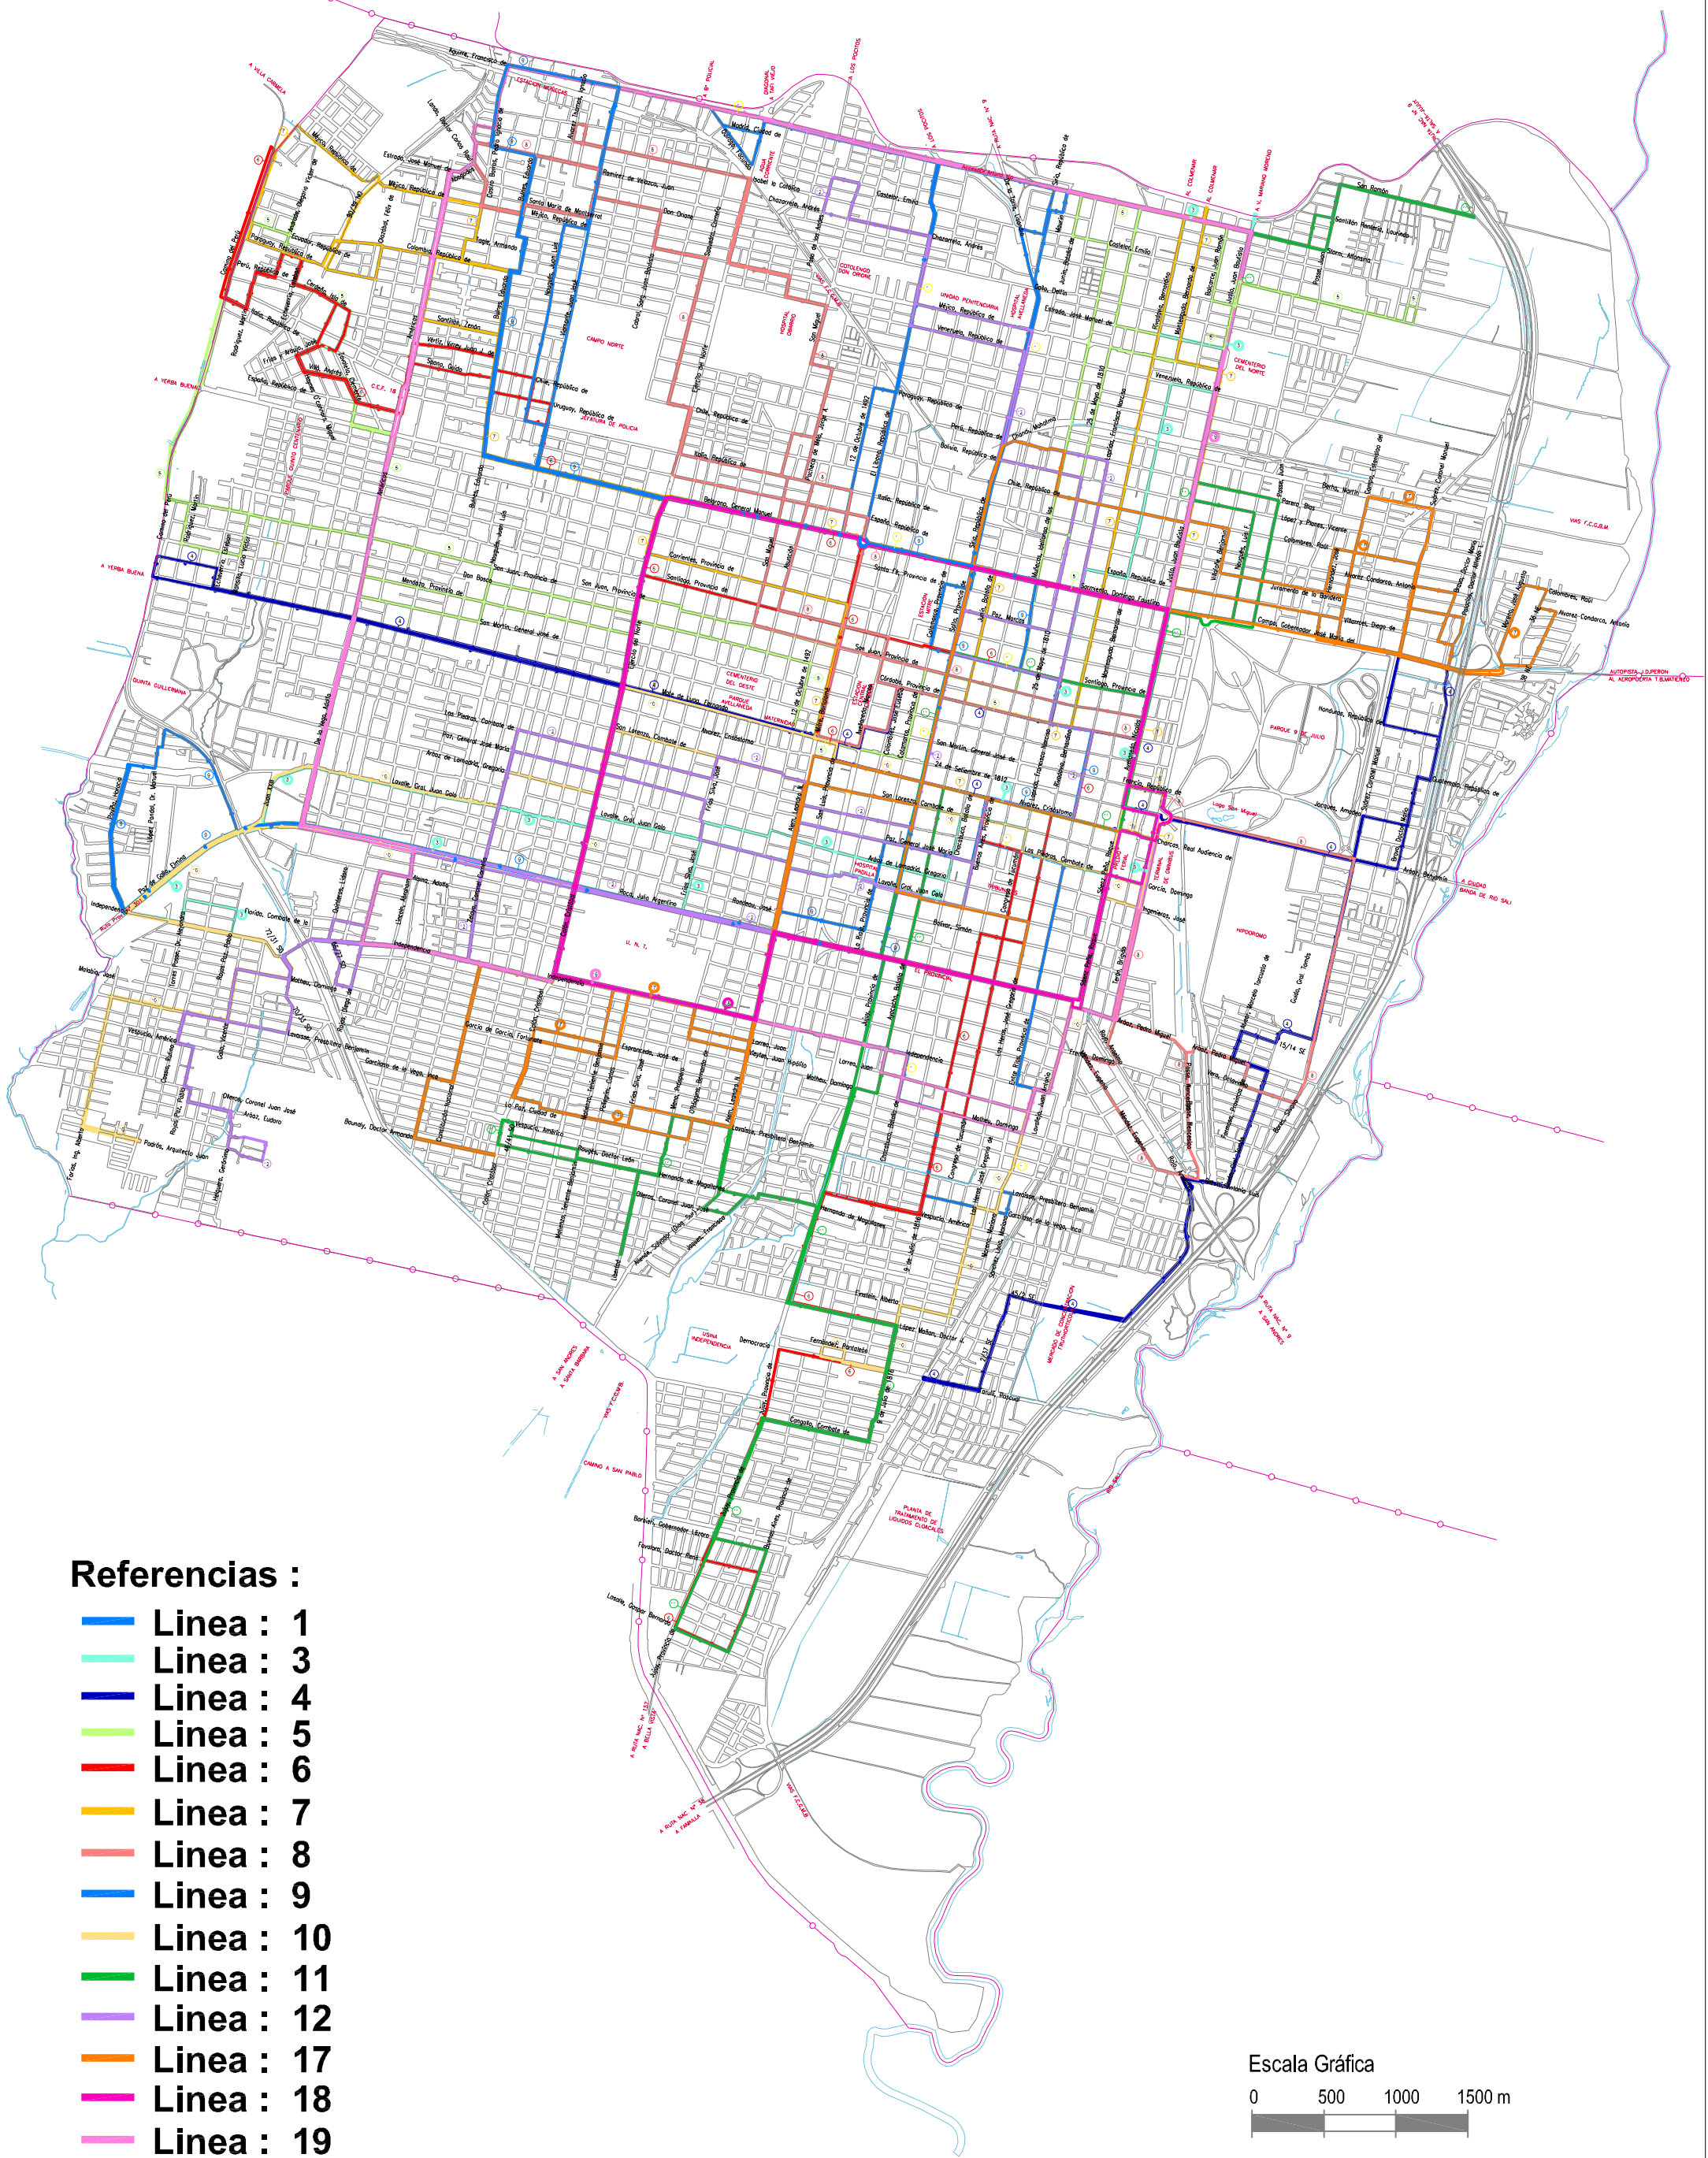

SAN MIGUEL DE TUCUMAN

Recorrido de Omnibus Urbanos

Referencias :

- █ Linea : 1
- █ Linea : 3
- █ Linea : 4
- █ Linea : 5
- █ Linea : 6
- █ Linea : 7
- █ Linea : 8
- █ Linea : 9
- █ Linea : 10
- █ Linea : 11
- █ Linea : 12
- █ Linea : 17
- █ Linea : 18
- █ Linea : 19